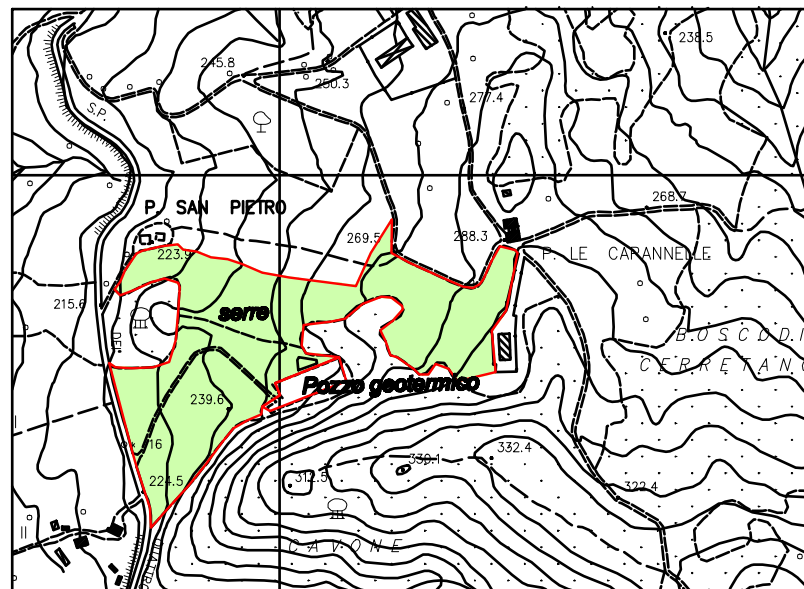

Comune di Monteverdi Marittimo - REGOLAMENTO URBANISTICO - UTOE 3 - Quadro 4

scala 1/10000

SE1 - Serre

Area agricola per serre alimentate con la geotermia in adiacenza del Pozzo geotermico Monteverdi 7.