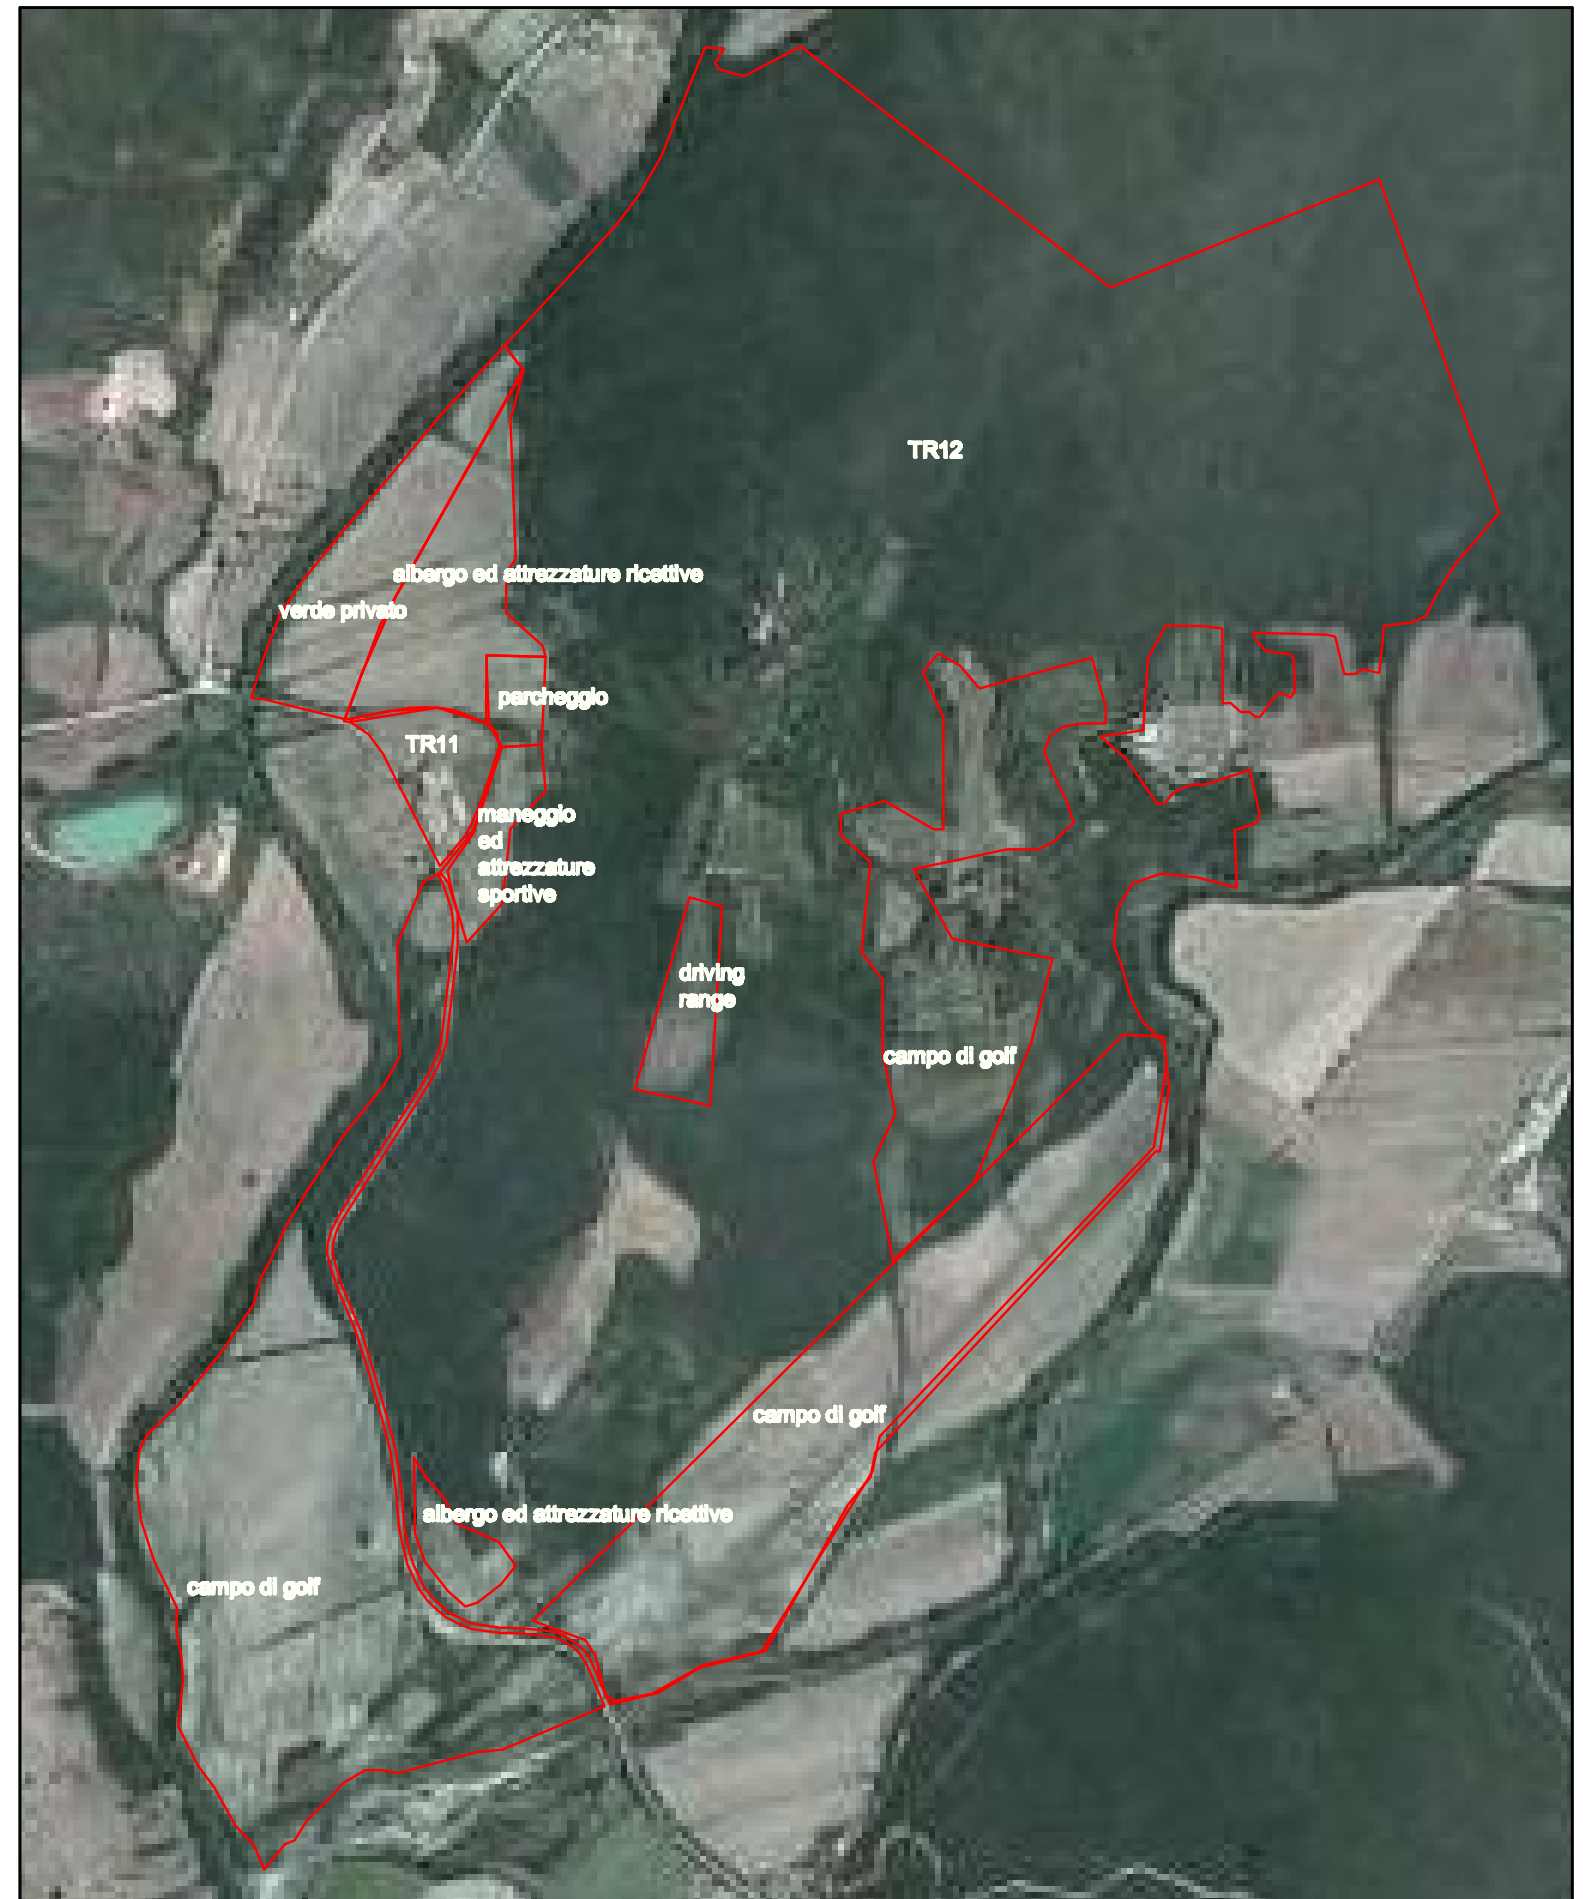

Comune di Monteverdi Marittimo
REGOLAMENTO URBANISTICO
UTOE 12 - Quadro 20

scala 1/10000